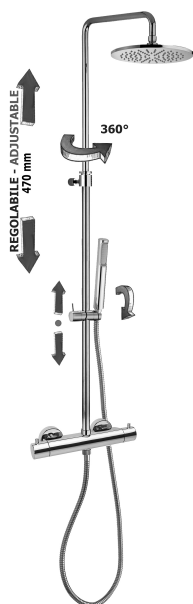

COLLEZIONE

colonne doccia - shower columns

IMMAGINE PRODOTTO

DISEGNO TECNICO

*MISURA CONSIGLIATA
*SUGGESTED SIZE

DESCRIZIONE

Colonna doccia regolabile MINI BIRILLO CONFORT completa di:

- supporto scorrevole tondo ECO
- doccia BIRILLO in ABS
- soffione MASTER "Tondo" Ø225mm in metallo

- flessibile in metallo 1500 mm

ART.

ZCOL 633LIQ

con miscelatore termostatico LIQ469CR (con deviatore) - COLD TOUCH

FINITURE

ZCOL

CR - cromo

DOCUMENTAZIONE