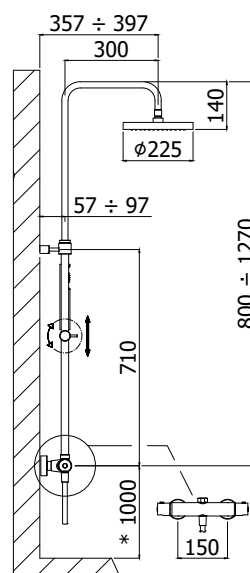

COLLEZIONE

colonne doccia - shower columns

IMMAGINE PRODOTTO

DISEGNO TECNICO

*MISURA CONSIGLIATA
*SUGGESTED SIZE

DESCRIZIONE

Colonna doccia regolabile MINI BIRILLO CONFORT completa di:

- supporto scorrevole tondo ECO
- doccia BIRILLO in ABS
- soffione MASTER "Tondo" Ø225mm in metallo

- flessibile in metallo 1500 mm

ART.

ZCOL 633LIQ

con miscelatore termostatico LIQ469CR (con deviatore) - COLD TOUCH

FINITURE

ZCOL

CR - cromo

DOCUMENTAZIONE